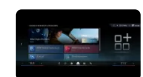

ConnectedDrive Services (S06AK)

0 €

In Ihrer Konfiguration bzw. Serienausstattung bereits enthalten