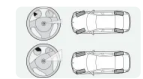

Integral-Aktivlenkung (S02VH)

1.450 €

Anhängerkupplung mit schwenkbarem Kugelkopf (S03AC)

1.200 €

Fußmatten in Velours (S0423)

0 €

In Ihrer Konfiguration bzw. Serienausstattung bereits enthalten

Gepäckraumtrennnetz (S0413)