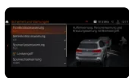

SONDERAUSSTATTUNGEN

FAHRERASSISTENZ

Fernlichtassistent (S05AC)

0 €

In Ihrer Konfiguration bzw. Serienausstattung bereits enthalten

Parking Assistant Professional (S05DW)

0 €

In Ihrer Konfiguration bzw. Serienausstattung bereits enthalten