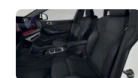

Sportsitze für Fahrer und Beifahrer (S0481)

0 €