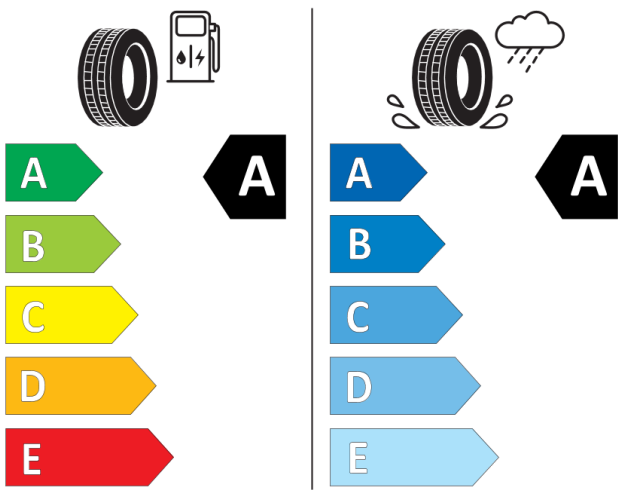

Continental 0358154

205/60 R 16 92 V C1

2020/740