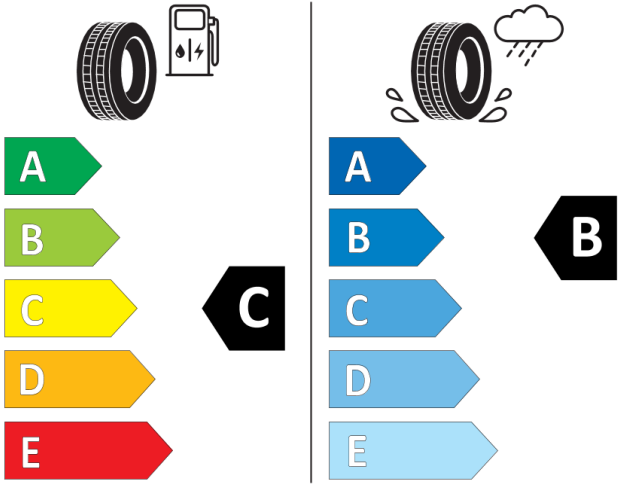

Hankook

1021898

205/60R16 92 H

C1

2020/740