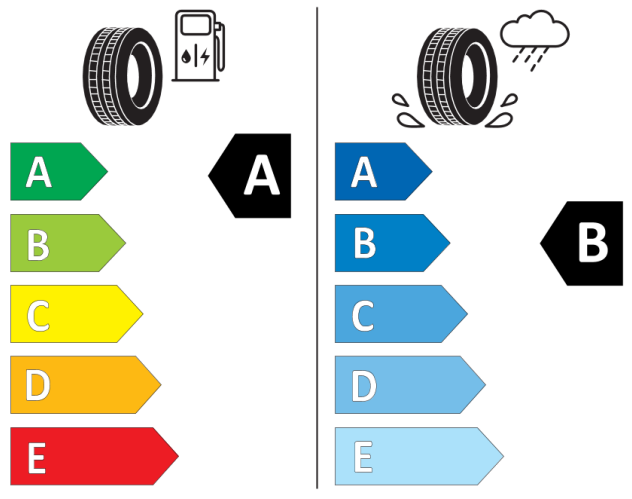

GOODYEAR 546793

205/60R16 92 V C1