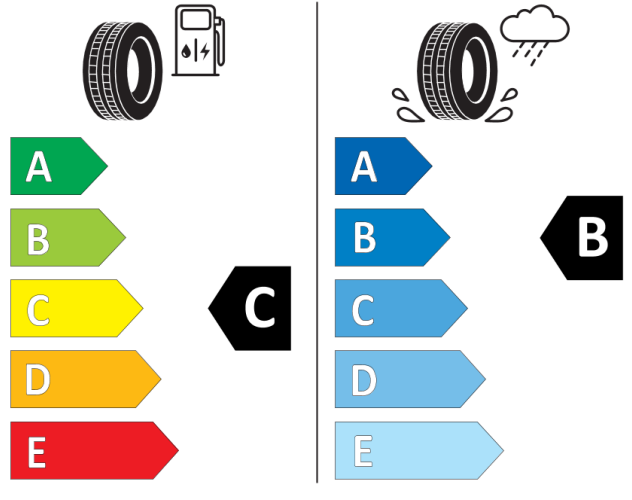

205/60R16 92 H

C1

2020/740

Hankook

1021898

205/60R16 92 H

C1

2020/740