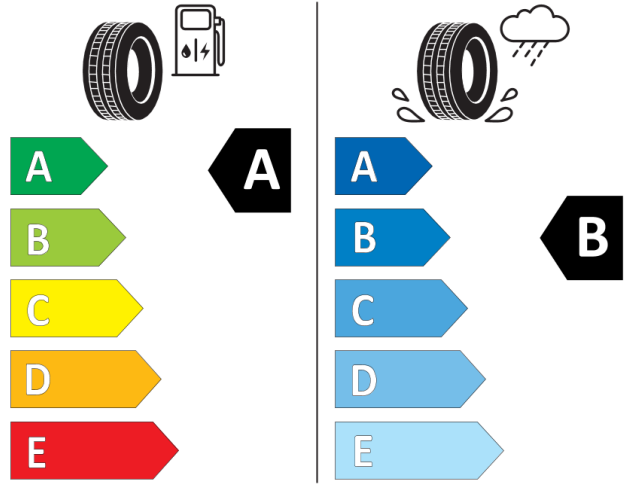

13950

205/60 R16 92 V

C1

2020/740

GOODYEAR

546793

205/60R16 92 V

C1