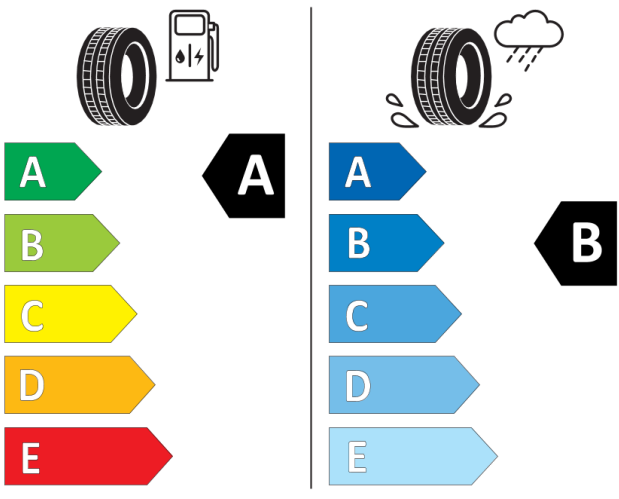

GOODYEAR 546793

205/60R16 92 V C1

2020/740