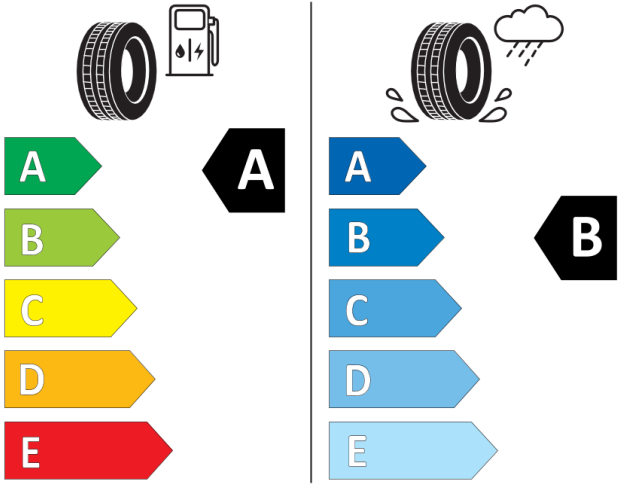

GOODYEAR 546793

205/60R16 92 V C1

2020/740