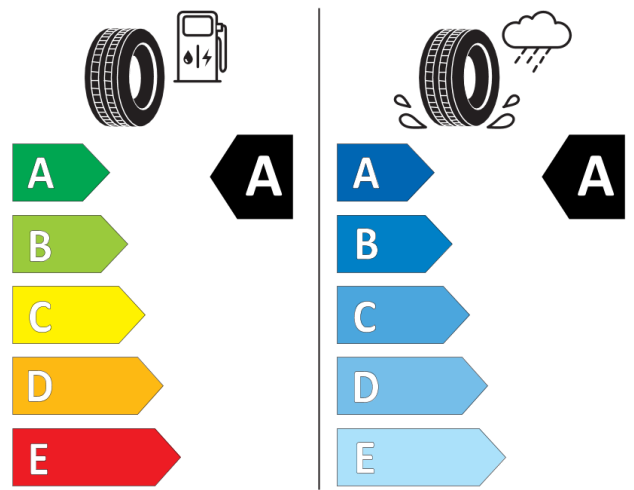

Continental 0358154

205/60 R 16 92 V C1