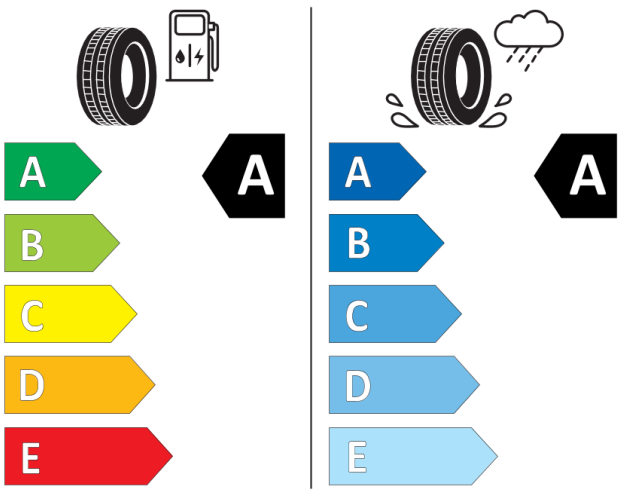

BRIDGESTONE

13950

205/60 R16 92 V

C1

2020/740