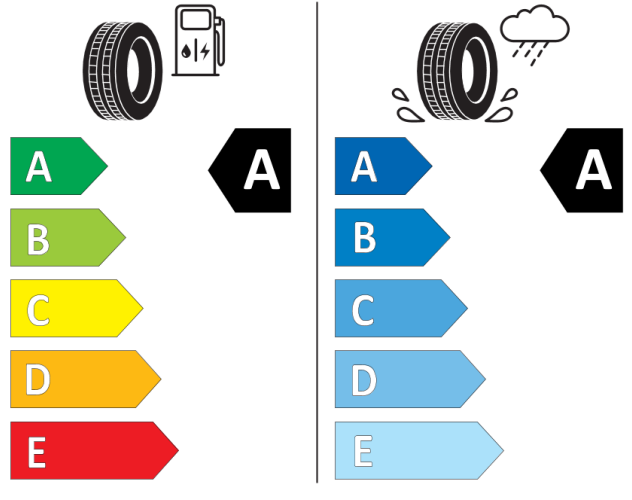

BRIDGESTONE 13950

205/60 R16 92 V C1

2020/740