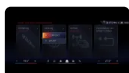

Variable Sportlenkung (S02VL)

0 €

In Ihrer Konfiguration bzw. Serienausstattung bereits enthalten

Technische Daten

Antrieb

Max. Leistung

288 kW (392 PS)*

Antriebsart

Benzin

Hubraum

2998 cm³