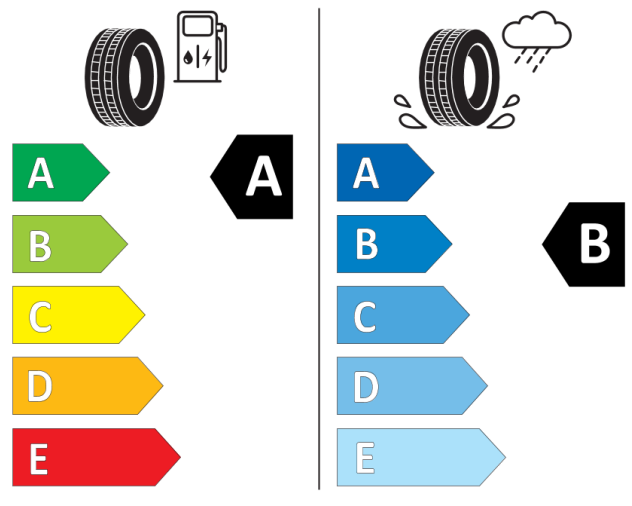

GOODYEAR 546793

205/60R16 92 V C1