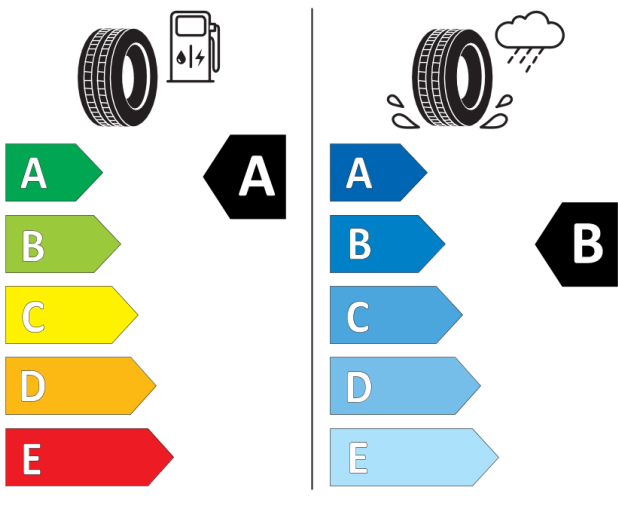

GOODYEAR 546793

205/60R16 92 V C1

2020/740