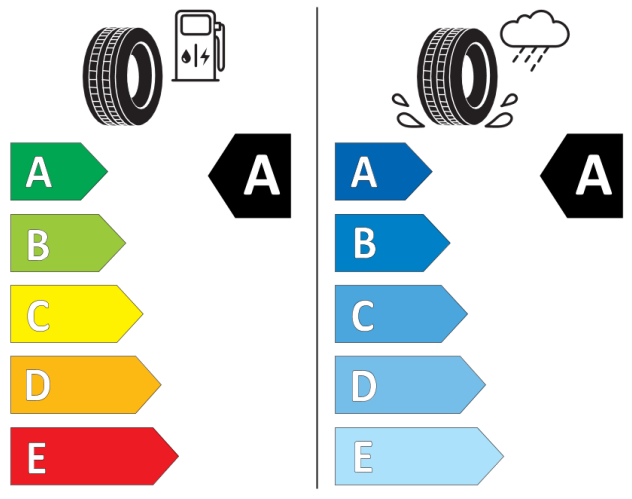

BRIDGESTONE

13950

205/60 R16 92 V

C1