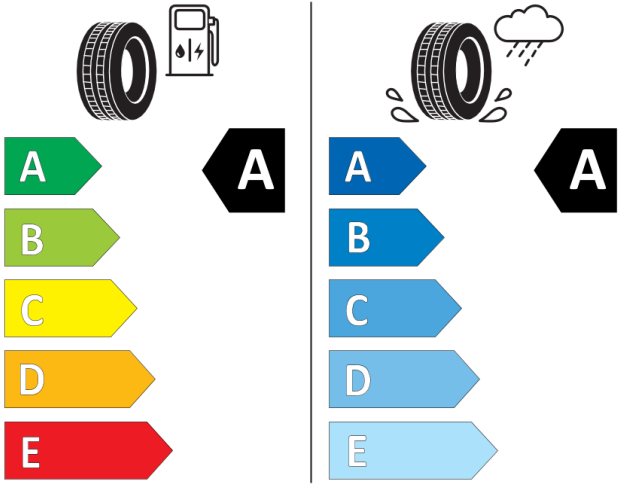

Continental

0358154

205/60 R 16 92 V

C1

2020/740