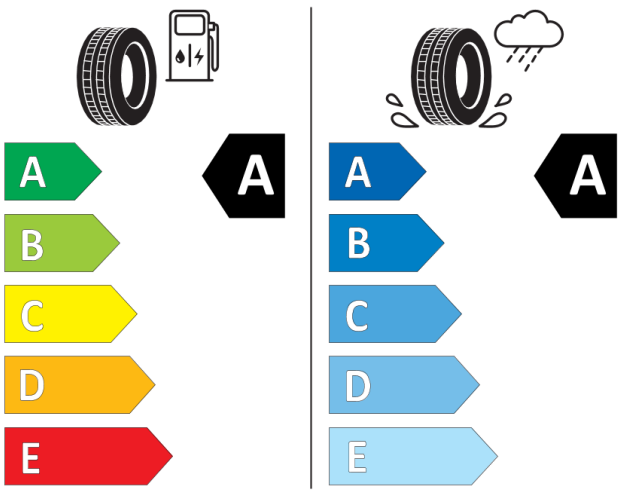

0358154

205/60 R 16 92 V

C1

2020/740

BRIDGESTONE

13950

205/60 R16 92 V

C1