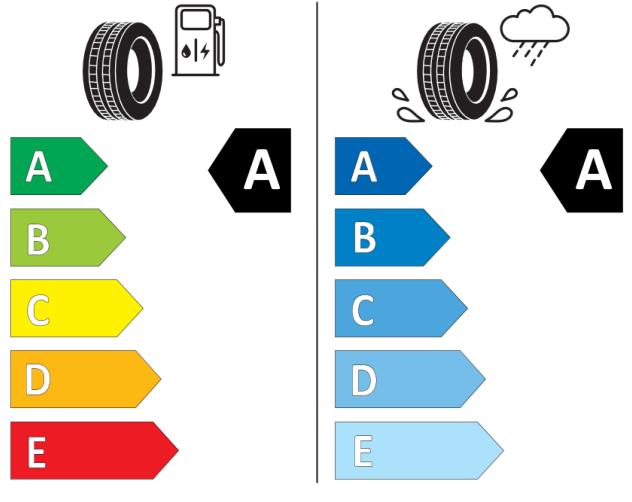

Continental

0358154

205/60 R 16 92 V

C1

2020/740