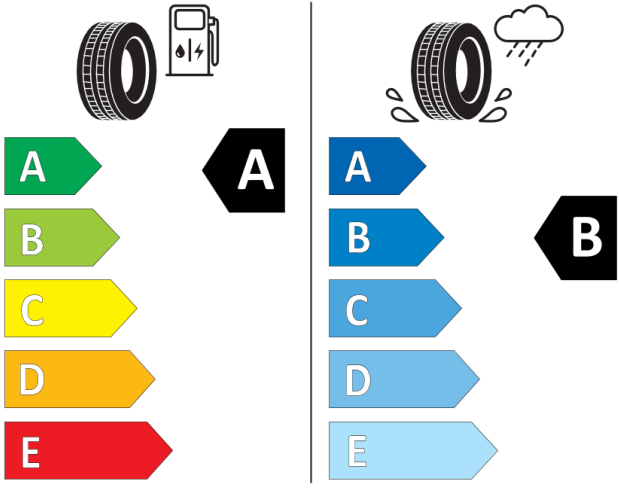

GOODYEAR

546793

205/60R16 92 V

C1