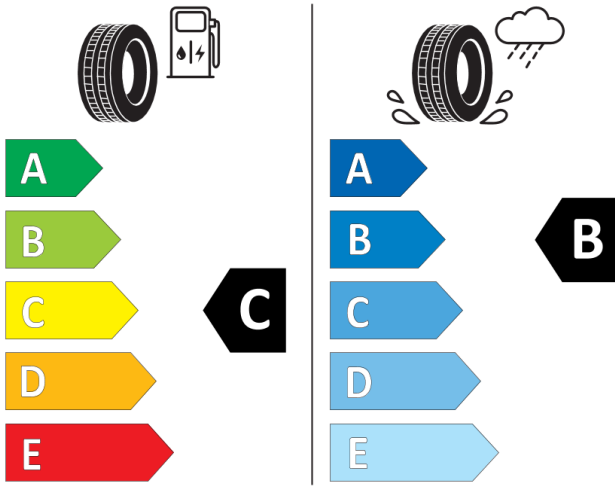

Hankook

1021898

205/60R16 92 H

C1

2020/740