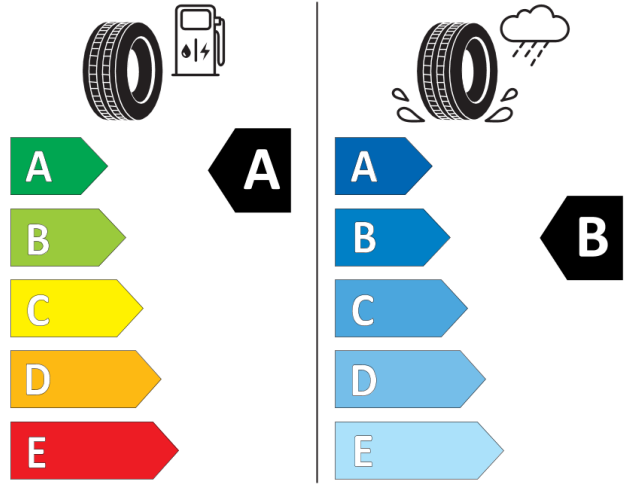

GOODYEAR

546793

205/60R16 92 V

C1