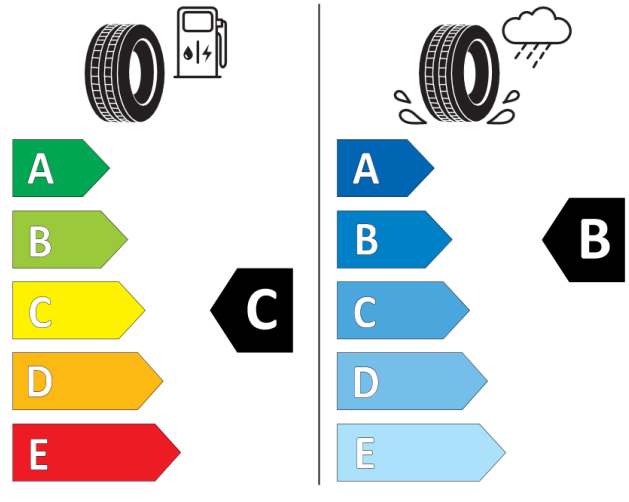

205/60R16 92 H

C1

2020/740

Hankook

1021898

205/60R16 92 H

C1

2020/740