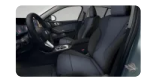

Sportsitze für Fahrer und Beifahrer (S0481)

0 €