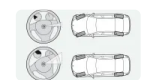

Integral-Aktivlenkung (S02VH)

1.450 €

Anhängerkupplung mit schwenkbarem Kugelkopf (S03AC)

1.200 €

Fußmatten in Velours (S0423)

0 €

In Ihrer Konfiguration bzw. Serienausstattung bereits enthalten

Panorama Glasdach (S0402)