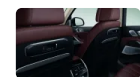

Pakete & Sonderausstattungen

PAKETE

Travel Paket (S07LK)

2.900 €

- Gepäckraumpaket (S0418)
- Panorama Glasdach (S0402)
- Sonnenschutzrollo für hintere Türseitscheiben (S0417)
- Travel & Comfort System (S04FL)