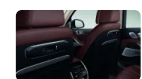

Pakete & Sonderausstattungen

PAKETE

Travel Paket *(S07LK)*

3.350 €

- Gepäckraumpaket *(S0418)*
- Panorama Glasdach *(S0402)*
- Sonnenschutzrollo für hintere Türseitscheiben *(S0417)*
- Travel & Comfort System *(S04FL)*