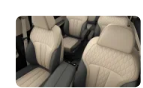

Sitzheizung vorne und hinten (S04HA)

0 €

In Ihrer Konfiguration bzw. Serienausstattung bereits enthalten