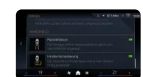

Parking Assistant (S05DM)

0 €

In Ihrer Konfiguration bzw. Serienausstattung bereits enthalten